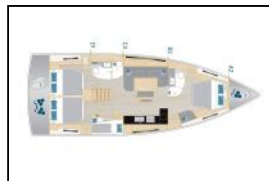

Segelyacht Hanse 460 Sea you - OW

Yacht ID:	15040
Yacht type:	Segelyacht
Yacht:	Hanse 460 Sea you - OW
Marina:	Kroatien / Marina Kornati, Biograd
Production year:	2025
Cabins:	4
Deposit:	2.000,00 €

Bordküche: Backofen, Herd, Kühlschrank, Pantryausrüstung, Warmes Wasser,

Deckausrüstung: Badeplattform, Beiboot, Bimini Top, Cockpit Kühlschrank, Cockpittisch, Heckdusche, Sprayhood, Teakholz im Cockpit,

Interieur: Verwandelbarer Tisch im Salon,

Komfort: Bettwäsche, Cockpit Kissen,