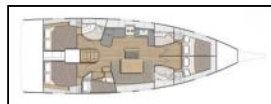

Segelyacht Oceanis 46.1 Chrisel

Bordküche: Pantryausrüstung, Tiefkühlfach,
Deckausrüstung: Badeplattform, Inox Einstiegsleiter, Sprayhood, Teakdeck,
Interieur: Elektrische Toilette, Ventilatoren in allen Kabinen,
Navigation: Autopilot, Bugstrahlruder, GPS Kartenplotter - Cockpit, Log, Speed - Geschwindigkeit-messgerät, Depth-echolot, Wind/Geschwindigkeits/Tiefeninstrumente,
Sicherheitsausrüstung: UKW Funk,
Unterhaltung: Radio CD mp3 player + USB, Bluetooth,
Yachtelektrik: Batterien, Solar Panel, USB Stecker,