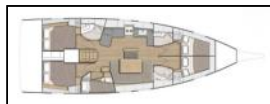

Segelyacht Oceanis 46.1 Chrisel

Bordküche: Pantryausrüstung, Tiefkühlfach,
Deckausrüstung: Badeplattform, Inox Einstiegsleiter, Sprayhood, Teakdeck,
Interieur: Elektrische Toilette, Ventilatoren in allen Kabinen,
Navigation: Autopilot, Bugstrahlruder, GPS Kartenplotter - Cockpit, Log, Speed - Geschwindigkeit-messgerät, Depth-echolot, Wind/Geschwindigkeits/Tiefeninstrumente,
Sicherheitsausrüstung: UKW Funk,
Unterhaltung: Radio CD mp3 player + USB, Bluetooth,
Yachtelektrik: Batterien, Solar Panel, USB Stecker,