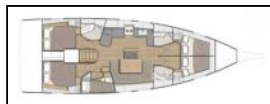

Segelyacht Oceanis 46.1 Chrisel

Bordküche: Pantryausrüstung, Tiefkühlfach,
Deckausrüstung: Badeplattform, Inox Einstiegsleiter, Sprayhood, Teakdeck,
Interieur: Elektrische Toilette, Ventilatoren in allen Kabinen,
Navigation: Autopilot, Bugstrahlruder, GPS Kartenplotter - Cockpit, Log, Speed - Geschwindigkeit-messgerät, Depth-echolot, Wind/Geschwindigkeits/Tiefeninstrumente,
Sicherheitsausrüstung: UKW Funk,
Unterhaltung: Radio CD mp3 player + USB, Bluetooth,
Yachtelektrik: Batterien, Solar Panel, USB Steckern,