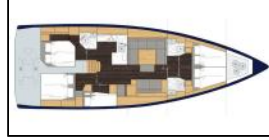

## Segelyacht Bavaria C50 Style Sea Queen

Yacht ID:	15011
Yacht type:	Segelyacht
Yacht:	<a href="#">Bavaria C50 Style Sea Queen</a>
Marina:	Kroatien / Pula, Marina Polesana
Production year:	2025
Cabins:	5
Deposit:	2.500,00 €