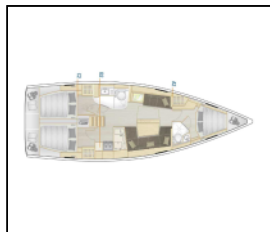

## Segelyacht Hanse 418 Estel

**Bordküche:** Backofen, Gas-Kocher, Kühlschrank, Pantryausrüstung, Warmes Wasser,  
**Deckausrüstung:** Badeplattform, Beiboot, Bimini Top, Cockpittisch, Heckdusche, Sprayhood, Teakholz im Cockpit,  
**Komfort:** Bettwäsche,  
**Navigation:** Autopilot, Bugstrahlruder, GPS Kartenplotter - Cockpit, Seekarten und nautische Reiseführer, Tridata,  
**Sicherheitsausrüstung:** UKW Funk,  
**Unterhaltung:** Außenlautsprecher, Radio CD-Spieler,  
**Yachtelektrik:** Inverter, Ladegerät,

Yacht ID:	14925
Yacht type:	Segelyacht
Yacht:	<a href="#">Hanse 418 Estel</a>
Marina:	Kroatien / Marina Kastela
Production year:	2022
Cabins:	3
Deposit:	1.800,00 €