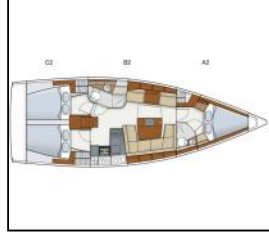

Segelyacht Hanse 415 Vega

Yacht ID:	1481
Yacht type:	Segelyacht
Yacht:	Hanse 415 Vega
Marina:	Kroatien / Sukosan, D-Marin Dalmacija Marina
Production year:	2017
Cabins:	3
Deposit:	1.500,00 €

Bordküche: Backofen, Gas-Kocher, Kühlschrank, Pantryausrüstung, Warmes Wasser,
Deckausrüstung: Beiboot, Bimini Top, Cockpittisch, Elektrische Ankerwinde, Gangway, Hauptdeck Kompass, Heckdusche, Sprayhood, Teakholz im Cockpit,
Navigation: Autopilot, Bugstrahlruder, Echolot, Fernglas, GPS Kartenplotter - Cockpit, Hafenhandbuch, Seekarten, Teiler, Seekarten, Windex, Windmesser,
Sicherheitsausrüstung: Erste-Hilfe-Kit (Bordapotheke), Handlampe, Leuchtraketen, Lifebelts, Rettungsringe, Schwimmwesten, UKW Funk, Werkzeugset,
Unterhaltung: Radio CD mp3 player, TV,
Yachtelektrik: 12V Steckdose, E-Landanschluss 220 V, elektrische Bilgenpumpe, Ladegerät, Solar Panel,