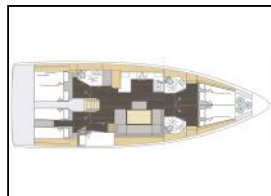

Segelyacht Bavaria C46 Princess Laura

Yacht ID:	14765
Yacht type:	Segelyacht
Yacht:	Bavaria C46 Princess Laura
Marina:	Kroatien / Marina Punat, Krk
Production year:	2025
Cabins:	5
Deposit:	2.000,00 €

Bordküche: Backofen, Gas-Kocher, Gasflasche, Kühlschrank, Pantryausrüstung, Spüle, Warmes Wasser,