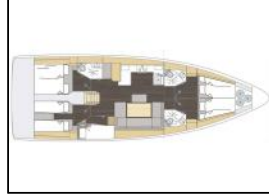

Segelyacht Bavaria C46 Princess Laura

Yacht ID:	14765
Yacht type:	Segelyacht
Yacht:	Bavaria C46 Princess Laura
Marina:	Kroatien / Marina Punat, Krk
Production year:	2025
Cabins:	5
Deposit:	2.000,00 €

Bordküche: Backofen, Gas-Kocher, Gasflasche, Kühlschrank, Pantryausrüstung, Spüle, Warmes Wasser,
Deckausrüstung: Auxiliary Anker (Reserve Anker), Badeleiter, Badeplattform, Beiboot, Beiboot Pumpe, Bilgenpumpe - Manuell, Bimini Top, Bootshaken, Bootsmannstuhl, Cockpit Kühlschrank, Cockpittisch mit Licht, Deckschrubber (deckbürste), Dieselmanister, Elektrische Ankerwinde, Fender, Festmacher, Gangway, Griller im Cockpit, Hauptanker, Heckdusche, Impeller, Kugelfender, Kunststoff-Eimer (Pütz), Schwamm, Seitliche Tür zum Einsteigen, Sprayhood, Springleine, Teak im Cockpit, Treibanker, Wasserschlauch, Winschkurbeln,
Interieur: Barometer, Eiche Innenraum, Elektrische Toilette, Innendusche, Kleiderbügel, Polsterung, Schiffsdokumente, Schiffsuhr, Yacht Schlüssel,
Komfort: Bettwäsche, Cockpit Kissen, Decken, Polster,
Navigation: Autopilot, Bugstrahlruder, Composite Steuerrad, CRO Flagge, Echolot, Fernglas, Fernglas mit Peilkompass, GPS Kartenplotter - Cockpit, Hafenhandbücher, Handpeilkompass, LED Positionslichter, Logge/Lot/Speed/Wind, Navigationsset, Radarreflektor, Seekarten und nautische Reiseführer, Tridata, Windmesser,
Sicherheitsausrüstung: Automatische Schwimmweste, Day shapes / signals, Erste-Hilfe-Kit (Bordapotheke), Fäkalientank, Feuerlöscher, Handlampe, Lifebelts, Nebelhorn, Notpinne, Rettungsring mit Licht, Seenotsignale, Thermische Anzüge, UKW Funk, Werkzeugset,
Unterhaltung: Außenlautsprecher, Bluetooth player, FUSION sound system, mp3 player, Radio, USB,
Yachtelektrik: E-Landanschluss 220 V, elektrische Bilgenpumpe, Heizung, Klimaanlage, Ladegerät, Service Batterien, Solar Panel, Starterbatterie, Steckdose 220V, 12 V,