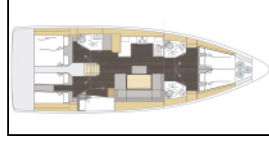

Segelyacht Bavaria C46 Princess Laura

Yacht ID:	14765
Yacht type:	Segelyacht
Yacht:	Bavaria C46 Princess Laura
Marina:	Kroatien / Marina Punat, Krk
Production year:	2025
Cabins:	5
Deposit:	2.000,00 €

Bordküche: Backofen, Gas-Kocher, Gasflasche, Kühlschrank, NESPRESSO Kaffeemaschine, Pantryausrüstung, Spüle, Warmes Wasser,