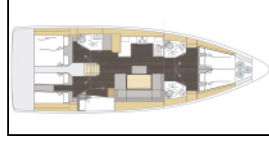

## Segelyacht Bavaria C46 Princess Laura

Yacht ID:	14765
Yacht type:	Segelyacht
Yacht:	<a href="#">Bavaria C46 Princess Laura</a>
Marina:	Kroatien / Marina Punat, Krk
Production year:	2025
Cabins:	5
Deposit:	2.000,00 €