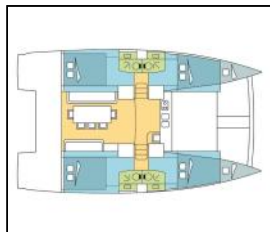

Katamaran Bali 4.0 Blue Dream II

Deckausrüstung: Bimini Top, Sprayhood,
Navigation: Autopilot, GPS Kartenplotter, GPS Kartenplotter -
Cockpit, Komplette Navigationsausrüstung,
Segel: Electric main sail winch,
Yachtelektrik: Heizung, Klimaanlage, Solar Panel,

Yacht ID:	14750
Yacht type:	Katamaran
Yacht:	Bali 4.0 Blue Dream II
Marina:	Griechenland / Keramoti
Production year:	2016
Cabins:	4 + 2
Deposit:	0,00 €

front.CHARTERS_BOOKING_LIST_AVAILABILITY

23.05. - 30.05.2026 4.095 € 4.550 €	30.05. - 06.06.2026 4.320 € 4.800 €	06.06. - 13.06.2026 Gebucht	13.06. - 20.06.2026 5.400 € 6.000 €
20.06. - 27.06.2026 5.400 € 6.000 €	27.06. - 04.07.2026 5.400 € 6.000 €	04.07. - 11.07.2026 Gebucht	11.07. - 18.07.2026 5.400 € 6.000 €
18.07. - 25.07.2026 5.400 € 6.000 €	25.07. - 01.08.2026 6.300 € 7.000 €	01.08. - 08.08.2026 6.750 € 7.500 €	08.08. - 15.08.2026 6.750 € 7.500 €
15.08. - 22.08.2026 6.750 € 7.500 €	22.08. - 29.08.2026 6.300 € 7.000 €	29.08. - 19.09.2026 Gebucht	19.09. - 26.09.2026 4.320 € 4.800 €
26.09. - 03.10.2026 4.320 € 4.800 €	03.10. - 10.10.2026 3.150 € 3.500 €	10.10. - 17.10.2026 2.700 € 3.000 €	17.10. - 24.10.2026 2.700 € 3.000 €
24.10. - 31.10.2026 2.700 € 3.000 €	31.10. - 07.11.2026 2.700 € 3.000 €	07.11. - 14.11.2026 2.700 € 3.000 €	14.11. - 21.11.2026 2.700 € 3.000 €
21.11. - 28.11.2026 2.700 € 3.000 €	28.11. - 05.12.2026 2.700 € 3.000 €	05.12. - 12.12.2026 2.700 € 3.000 €	12.12. - 19.12.2026 2.700 € 3.000 €
19.12. - 26.12.2026 2.700 € 3.000 €			