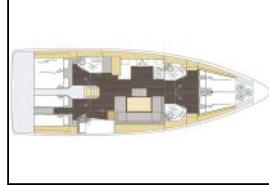

Segelyacht Bavaria C46 Mercedes

Yacht ID:	14665
Yacht type:	Segelyacht
Yacht:	Bavaria C46 Mercedes
Marina:	Spanien / Palma de Mallorca, Real Club Nautico
Production year:	2025
Cabins:	5
Deposit:	3.500,00 €