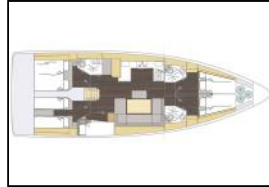

## Segelyacht Bavaria C46 Mercedes

Yacht ID:	14665
Yacht type:	Segelyacht
Yacht:	<a href="#">Bavaria C46 Mercedes</a>
Marina:	Spanien / Palma de Mallorca, Real Club Nautico
Production year:	2025
Cabins:	5
Deposit:	3.500,00 €