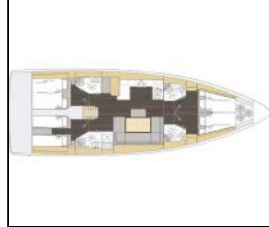

## Segelyacht Bavaria C46 Penelope

Yacht ID:	14664
Yacht type:	Segelyacht
Yacht:	<a href="#">Bavaria C46 Penelope</a>
Marina:	Griechenland / Lefkas, D-Marin
Production year:	2025
Cabins:	4
Deposit:	3.500,00 €