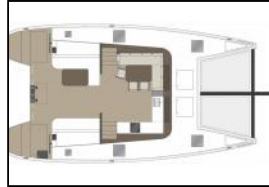

## Katamaran Vaan R4 Electric Silence

Yacht ID:	14648
Yacht type:	Katamaran
Yacht:	<a href="#">Vaan R4 Electric Silence</a>
Marina:	Kroatien / Marina Mandalina, Sibenik
Production year:	2025
Cabins:	3
Deposit:	3.000,00 €