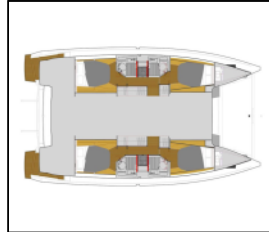

Katamaran Fountaine Pajot Astrea 42 Mojo

Yacht ID:	14644
Yacht type:	Katamaran
Yacht:	Fountaine Pajot Astrea 42 Mojo
Marina:	Kroatien / Pula, Marina Polesana
Production year:	2021
Cabins:	4 + 2
Deposit:	3.500,00 €

Bordküche: Backofen, Gasflasche, Kaffeemaschine, Kühlschrank, Mikrowelle, Pantryausrüstung, Warmes Wasser,

Deckausrüstung: Ankerleine, Ankerwirbel, Auxiliary Anker (Reserve Anker), Beiboot, Beiboot Pumpe, Bimini Top, Bootshaken, Bootsmannstuhl, Cockpittisch mit Licht, Davit, Dieselkanister, Elektrische Ankerwinde, Fender, Festmacher, Gangway, Grillen im Cockpit, Hauptanker, Heckdusche, Impeller, Keilriemen, Ölfilter, Kugelfender, Kunststoff-Eimer (Pütz), Rep. set f. Beiboot, Scheinwerfer, Schwarzer Ball, Schwarzer Konus, Springleine, Teak im Cockpit, Trosse, Wasserschlauch,

Interieur: absenkbarer Salontisch, Barometer, Elektrische Toilette, Schiffsuhr, Ventilatoren in allen Kabinen, Waschmaschine,

Komfort: DecksLiegepolster,

Navigation: AIS, Autopilot, Bildschirm, Fernglas, GPS Kartenplotter - Cockpit, Hafenhandbücher, Handpeilkompass, Kurslineale, Logge/Lot/Speed/Wind, Navigationsset, Radar, Radarreflektor, Seekarten und nautische Reiseführer, Tridata, Windex,

Segel: Elektrische Fallwischen, Elektrische Genua Winde, Elektrische Winsch, Gennaker-Vorrichtung, Lazy bag, Lazy jacks,

Sicherheitsausrüstung: EPIRB-Distress radio beacons, Erste-Hilfe-Kit (Bordapotheke), Feuerlöscher, Handlampe, Lifebelts, Nebelhorn, Rettungsatoll, Rettungsinsel, Rettungsring mit Licht, Schwimmwesten, Seenotsignale, UKW Funk, Wantenschneider, Werkzeugset,

Unterhaltung: Außenlautsprecher, Radio,

Yachtelektrik: Batterien, E-Landanschluss 220 V, Generator, Heizung, Inverter, Klimaanlage, Ladegerät, Solar Panel, USB Stecker,