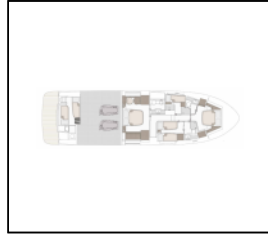

Motoryacht Azimut Magellano 66 Moon light

Yacht ID:	14608
Yacht type:	Motoryacht
Yacht:	Azimut Magellano 66 Moon light
Marina:	Kroatien / Sukosan, D-Marin Dalmacija Marina
Production year:	2024
Cabins:	4 + 1
Deposit:	5.000,00 €