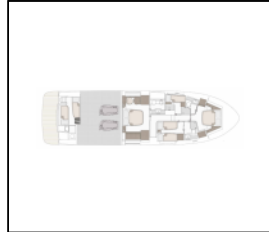

## Motoryacht Azimut Magellano 66 Moon light

Yacht ID:	14608
Yacht type:	Motoryacht
Yacht:	<a href="#">Azimut Magellano 66 Moon light</a>
Marina:	Kroatien / Sukosan, D-Marin Dalmacija Marina
Production year:	2024
Cabins:	4 + 1
Deposit:	7.000,00 €