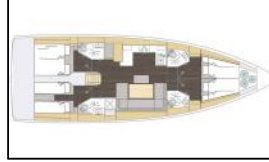

## Segelyacht Bavaria C46 Sabina

Yacht ID:	14594
Yacht type:	Segelyacht
Yacht:	<a href="#">Bavaria C46 Sabina</a>
Marina:	Kroatien / Marina Tehnomont Veruda, Pula
Production year:	2025
Cabins:	4
Deposit:	2.500,00 €