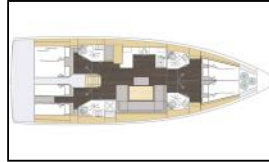

Segelyacht Bavaria C46 Sabina

Yacht ID:	14594
Yacht type:	Segelyacht
Yacht:	Bavaria C46 Sabina
Marina:	Kroatien / Marina Tehnomont Veruda, Pula
Production year:	2025
Cabins:	4
Deposit:	2.500,00 €

Bordküche: Backofen, Gas-Kocher, Gasflasche, Kühlschrank, NESPRESSO Kaffeemaschine, Pantryausrüstung, Spüle, Warmes Wasser,