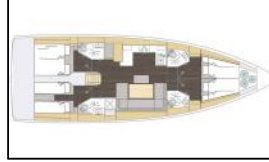

Segelyacht Bavaria C46 Sabina

Yacht ID:	14594
Yacht type:	Segelyacht
Yacht:	Bavaria C46 Sabina
Marina:	Kroatien / Marina Tehnomont Veruda, Pula
Production year:	2025
Cabins:	4
Deposit:	2.500,00 €

Bordküche: Backofen, Gas-Kocher, Gasflasche, Kühlschrank, NESPRESSO Kaffeemaschine, Pantryausrüstung, Spüle, Warmes Wasser,

Deckausrüstung: Auxiliary Anker (Reserve Anker), Badeleiter, Badeplattform, Beiboot, Beiboot Pumpe, Bilgenpumpe - Manuell, Bimini Top, Bootshaken, Bootsmannstuhl, Cockpit Kühlschrank, Cockpittisch mit Licht, Deckschrubber (deckbürste), Dieselkanister, Elektrische Ankerwinde, Fender, Festmacher, Gangway, Grillen im Cockpit, Hauptanker, Heckdusche, Impeller, Keilriemen, Ölfilter, Kugelfender, Kunststoff-Eimer (Pütz), Schwamm, Seitliche Tür zum Einsteigen, Sprayhood, Springleine, Teakholz im Cockpit, Treibanker, Wasserschlauch, Winschkurbeln,