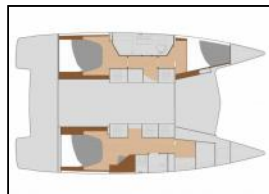

Katamaran Fountaine Pajot Lucia 40 Dolce

Bordküche: Eismaschine, Kaffeemaschine, Kühlschrank,
Deckausrüstung: Außenborder, Beiboot, Elektrische Ankerwinde, Hauptanker,
Navigation: Autopilot, GPS Kartenplotter, Wind/Geschwindigkeits/Tiefeninstrumente,
Sicherheitsausrüstung: Sicherheitsausrüstung,
Yachtelektrik: 220V Stecker, E-Landanschluss 220 V, Solar Panel, Wassermacher - desalinator,