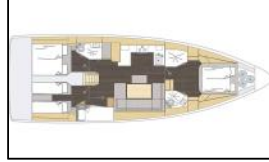

## Segelyacht Bavaria C46 Art N

Yacht ID:	14558
Yacht type:	Segelyacht
Yacht:	<a href="#">Bavaria C46 Art N</a>
Marina:	Kroatien / Marina Pirovac
Production year:	2025
Cabins:	4
Deposit:	2.500,00 €

**Bordküche:** Abzug, Gasflasche, Kühlschrank, Pantryausrüstung, Warmes Wasser,  
**Deckausrüstung:** Ankerleine, Ankerwirbel, Auxiliary Anker (Reserve Anker), Badeplattform, Beiboot, Beiboot Pumpe, Bimini Top, Bootshaken, Bootsmannstuhl, Cockpit Kühlschrank, Cockpittisch, Compressor, Dieselkanister, Elektrische Ankerwinde, Fender, Festmacher, Gangway, Grill, Heckdusche, Impeller, Keilriemen, Ölfilter, Kugelfender, Kunststoff-Eimer (Pütz), Rep. set f. Beiboot, Scheinwerfer, Schwarzer Ball, Schwarzer Konus, Sprayhood, Springleine, Teak im Cockpit, Trosse, Wasserkanister, Wasserschlauch,  
**Interieur:** absenkbarer Salontisch, Barometer, Elektrische Toilette, Schiffsuhr,  
**Komfort:** Bettwäsche, Cockpit Kissen,  
**Navigation:** 3-Blatt Faltpropeller, AIS, Autopilot, Bretonplotter, Bugstrahlruder, Fernglas mit Peilkompass, GPS Kartenplotter - Cockpit, Hafenhandbücher, Komplette Navigationsausrüstung, Kurslineale, Logge/Lot/Speed/Wind, Navigationsset, Radarreflektor, Seekarten und nautische Reiseführer, Windex,  
**Segel:** Bowsprit, Elektrische Winsch, Sails,  
**Sicherheitsausrüstung:** Erste-Hilfe-Kit (Bordapotheke), Feuerlöscher, Handlampe, Lifebelts, Nebelhorn, Rettungsinsel, Rettungsring mit Licht, Schwimmwesten, Seenotsignale, UKW Funk, Wantenschneider, Werkzeugset,  
**Unterhaltung:** Außenlautsprecher, Radio CD player, USB, Bluetooth,  
**Yachtelektrik:** E-Landanschluss 220 V, Heizung, Inverter, Klimaanlage, Ladegerät, Solar Panel,