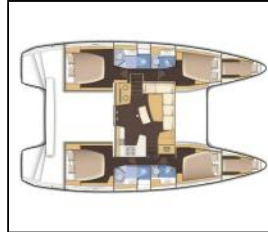

14481

Katamaran

[Lagoon 42 Nyami Nyami](#)

Griechenland / Lefkas, D-Marin

2017

4 + 2

3.500,00 €

Bordküche: Dishes, Gas-Kocher, Gasflasche, Kühlschrank, Pantryausrüstung,