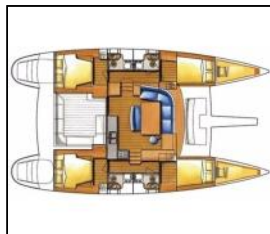

## Katamaran Lagoon 400 Santi

**Bordküche:** Backofen, Herd, Kühlschrank, Tiefkühlfach, Warmes Wasser,  
**Deckausrüstung:** Badeplattform, Beiboot, Bimini Top, Cockpittisch, Heckdusche, Sprayhood,  
**Interieur:** Elektrische Toilette, Elektrischer Ventilator,  
**Komfort:** Cockpit Kissen,  
**Navigation:** Autopilot, Depthsounder, GPS Kartenplotter,  
**Segel:** Elektrische Fallwischen,  
**Sicherheitsausrüstung:** UKW Funk,  
**Unterhaltung:** Außenlautsprecher,  
**Yachtelektrik:** Heizung, Inverter, Solar Panel,