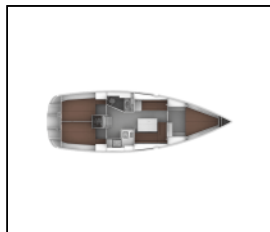

Segelyacht Bavaria Cruiser 36 Ifigenia

Yacht ID: 14142
Yacht type: Segelyacht
Yacht: [Bavaria Cruiser 36 Ifigenia](#)
Marina: Griechenland / Corfu, Gouvia Marina
Production year: 2012
Cabins: 3
Deposit: 2.500,00 €