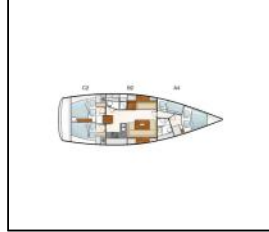

Segelyacht Hanse 430 E Astraios

Yacht ID:	14092
Yacht type:	Segelyacht
Yacht:	Hanse 430 E Astraios
Marina:	Kroatien / Marina Medulin
Production year:	2008
Cabins:	4
Deposit:	2.000,00 €

Bordküche: Herd, Kühlschrank, Pantryausrüstung, Warmes Wasser,
Deckausrüstung: Anker mit Kette, Auxiliary Anker (Reserve Anker), Badeleiter, Beiboot, Beiboot Pumpe, Bimini Top, Bootshaken, Bootsmannstuhl, Cockpittisch, Fender, Gangway, Heckdusche, Sprayhood, Teakholz im Cockpit, Wasserschlauch, Winschkurbeln,
Interieur: Barometer, Elektrische Toilette, Elektrischer Ventilator,
Komfort: Bettwäsche, Cockpit Kissen,
Navigation: 3-Blatt Faltpropeller, AIS, Autopilot, Bugstrahlruder, Fernglas, GPS, GPS Kartenplotter, GPS Kartenplotter - Cockpit, Hafenhandbuch, Handpeilkompass, Log, Speed - Geschwindigkeit-messgerät, Depth-echolot, Log/speed instrument, Radarreflektor, Seekarten, Windmesser,
Segel: Elektrische Winsch, Lazy bag, Lazy jacks,
Sicherheitsausrüstung: Automatische Weste, EPIRB-Distress radio beacons, Erste-Hilfe-Kit (Bordapotheke), Feuerlöscher, Handlampe, Lifebelts, Lifelines, Nebelhorn, Notpinne, Rettungsinsel, Rettungsring mit Licht, Seenotsignale, UKW Funk, Wantenschneider, Werkzeugset,
Unterhaltung: Außenlautsprecher, FUSION sound system, Indoor-Lautsprecher, Schnorchelausrüstung,
Yachtelektrik: 230V Stecker, Heizung, Inverter, Ladegerät, Landstromanschluss, Lithium battery, Solar Panel, USB Steckern,