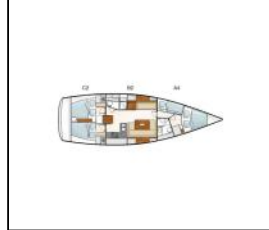

Segelyacht Hanse 430 E Astraios

Yacht ID:	14092
Yacht type:	Segelyacht
Yacht:	Hanse 430 E Astraios
Marina:	Kroatien / Marina Medulin
Production year:	2008
Cabins:	4
Deposit:	2.000,00 €

Bordküche: Herd, Kühlschrank, Pantryausrüstung, Warmes Wasser,

Deckausrüstung: Anker mit Kette, Auxiliary Anker (Reserve Anker), Badeleiter, Beiboot, Beiboot Pumpe, Bimini Top, Bootshaken, Bootsmannstuhl, Cockpittisch, Fender, Gangway, Heckdusche, Sprayhood, Teakholz im Cockpit, Wasserschlauch, Winschkurbeln,