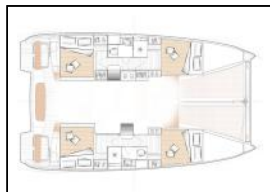

## Katamaran Excess 11 Alia

Yacht ID:	14052
Yacht type:	Katamaran
Yacht:	<a href="#">Excess 11 Alia</a>
Marina:	Griechenland / Rhodes New Marina
Production year:	2024
Cabins:	4 + 1
Deposit:	3.000,00 €

**Bordküche:** Kaffeemaschine, NESPRESSO Kaffeemaschine,  
**Deckausrüstung:** Außenborder, Beiboot, Bimini Top, Gangway,  
**Interieur:** Elektrische Toilette, Elektrischer Ventilator, Verwandelter Tisch im Salon,  
**Komfort:** Cockpit Kissen,  
**Navigation:** Autopilot, GPS Kartenplotter - Cockpit,  
**Segel:** Elektrische Winsch,  
**Unterhaltung:** Radio, Schnorchelausrüstung, Stand up paddle (SUP) - FREE,  
**Yachtelektrik:** Inverter, Klimaanlage, Solar Panel, USB Stecker,