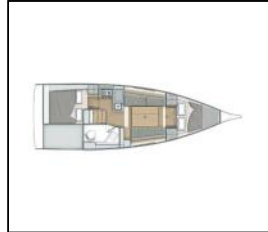

## Segelyacht Oceanis 30.1 Lima

**Bordküche:** Backofen, Herd,  
**Deckausrüstung:** Außenborder, Beiboot, Bimini Top,  
Elektrische Ankerwinde, Sprayhood,  
**Interieur:** Elektrischer Ventilator,  
**Navigation:** Autopilot, GPS Kartenplotter - Cockpit, Tridata,  
Wind/Geschwindigkeits/Tiefeninstrumente, Windex,  
**Segel:** Self tacking jib,  
**Sicherheitsausrüstung:** Fäkalientank, UKW Funk,  
**Unterhaltung:** FUSION sound system,

Yacht ID:	13911
Yacht type:	Segelyacht
Yacht:	<a href="#">Oceanis 30.1 Lima</a>
Marina:	Türkei / Marmaris, Albatros Marina
Production year:	2024
Cabins:	2
Deposit:	2.000,00 €

**front.CHARTERS\_BOOKING\_LIST\_AVAILABILITY**