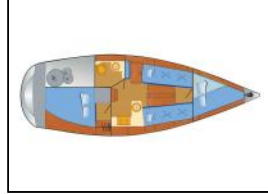

Segelyacht Hanse 315 Mizar

Yacht ID:	13871
Yacht type:	Segelyacht
Yacht:	Hanse 315 Mizar
Marina:	Deutschland / Barth, Yachtwerft Ramin
Production year:	2006
Cabins:	2
Deposit:	1.500,00 €

Bordküche: Backofen, Dishes, Elektrischer Kessel, Herd, Pantryausrüstung, Warmes Wasser,
Deckausrüstung: Anker, Bilgenpumpe - Manuell, Bootshaken, Bootsmannstuhl, Cockpittisch, Deckschrubber (deckbürste), Fender, Festmacher, Heckdusche, Scheinwerfer, Schwarzer Ball, Sprayhood,
Interieur: Barometer, Kühlbox, Schiffsuhr,
Navigation: Autopilot, Compass, Dreiecke, Echolot, Fernglas, GPS Kartenplotter, Logge/Lot/Speed, Positionslampe, Teiler, Seekarten, Windmesser,
Sicherheitsausrüstung: Automatische Weste, Erste-Hilfe-Kit (Bordapotheke), Feuerlöscher, Handlampe, Lifebelts, Lifelines, Nebelhorn, Rettungsinsel, Rettungsringe, Seereling, Signalraketen und Fackeln (signalflamme), Wantenschneider, Werkzeugset,
Unterhaltung: Radio CD-Spieler,
Yachtelektrik: E-Landanschluss 220 V, Heizung,