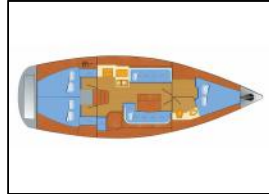

## Segelyacht Bavaria 38 Cruiser Käte

Yacht ID:	13868
Yacht type:	Segelyacht
Yacht:	<a href="#">Bavaria 38 Cruiser Käte</a>
Marina:	Deutschland / Barth, Yachtwerft Ramin
Production year:	2008
Cabins:	3
Deposit:	1.500,00 €