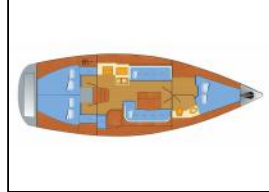

Segelyacht Bavaria 38 Cruiser Käte

Yacht ID:	13868
Yacht type:	Segelyacht
Yacht:	Bavaria 38 Cruiser Käte
Marina:	Deutschland / Barth, Yachtwerft Ramin
Production year:	2008
Cabins:	3
Deposit:	1.500,00 €