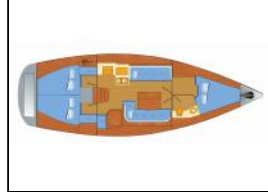

Segelyacht Bavaria 38 Cruiser Käte

Yacht ID:	13868
Yacht type:	Segelyacht
Yacht:	Bavaria 38 Cruiser Käte
Marina:	Deutschland / Barth, Yachtwerft Ramin
Production year:	2008
Cabins:	3
Deposit:	1.500,00 €