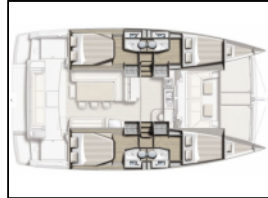

Katamaran Bali 4.1 Galassia

Bordküche: Kaffeemaschine, Kühlschrank, Tiefkühlfach,
Deckausrüstung: Außenborder, Beiboot, Bimini Top,
Elektrische Ankerwinde, Gangway, Sprayhood,
Interieur: Elektrische Toilette, Elektrischer Ventilator,
Navigation: Autopilot, GPS Kartenplotter,
Segel: Elektrische Winsch,
Unterhaltung: Radio, Schnorchelausrüstung, Stand up
paddle (SUP) - FREE,
Yachtelektrik: Inverter, Solar Panel, USB Steckern,

Yacht ID:	13861
Yacht type:	Katamaran
Yacht:	Bali 4.1 Galassia
Marina:	Griechenland / Corfu, Gouvia Marina
Production year:	2020
Cabins:	4 + 2
Deposit:	3.000,00 €

front.CHARTERS_BOOKING_LIST_AVAILABILITY