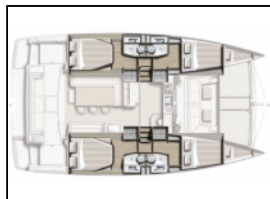

## Katamaran Bali 4.1 Galassia

**Bordküche:** Kaffeemaschine, Kühlschrank, Tiefkühlfach,  
**Deckausrüstung:** Außenborder, Beiboot, Bimini Top,  
Elektrische Ankerwinde, Gangway, Sprayhood,  
**Interieur:** Elektrische Toilette, Elektrischer Ventilator,  
**Navigation:** Autopilot, GPS Kartenplotter,  
**Segel:** Elektrische Winsch,  
**Unterhaltung:** Radio, Schnorchelausrüstung, Stand up  
paddle (SUP) - FREE,  
**Yachtelektrik:** Inverter, Solar Panel, USB Stecker,

Yacht ID: 13861  
Yacht type: Katamaran  
Yacht: [Bali 4.1 Galassia](#)  
Marina: Griechenland / Corfu, Gouvia Marina  
Production year: 2020  
Cabins: 4 + 2  
Deposit: 3.000,00 €