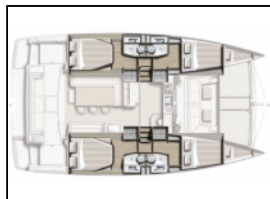

Katamaran Bali 4.1 Galassia

Bordküche: Kaffeemaschine, Kühlschrank, Tiefkühlfach,
Deckausrüstung: Außenborder, Beiboot, Bimini Top,
Elektrische Ankerwinde, Gangway, Sprayhood,
Interieur: Elektrische Toilette, Elektrischer Ventilator,
Navigation: Autopilot, GPS Kartenplotter,
Segel: Elektrische Winsch,
Unterhaltung: Radio, Schnorchelausrüstung, Stand up
paddle (SUP) - FREE,
Yachtelektrik: Inverter, Solar Panel, USB Stecker,

Yacht ID: 13861
Yacht type: Katamaran
Yacht: [Bali 4.1 Galassia](#)
Marina: Griechenland / Corfu, Gouvia Marina
Production year: 2020
Cabins: 4 + 2
Deposit: 3.000,00 €

front.CHARTERS_BOOKING_LIST_AVAILABILITY