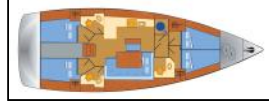

Segelyacht Bavaria Cruiser 46 Momo

Yacht ID:	13854
Yacht type:	Segelyacht
Yacht:	Bavaria Cruiser 46 Momo
Marina:	Deutschland / Heiligenhafen
Production year:	2015
Cabins:	4
Deposit:	1.500,00 €

Bordküche: Backofen, Dishes, Elektrischer Kessel, Herd, Pantryausrüstung, Warmes Wasser,
Deckausrüstung: Anker, Bilgenpumpe - Manuell, Bootshaken, Bootsmannstuhl, Cockpittisch, Deckschrubber (deckbürste), Elektrische Ankerwinde, Fender, Festmacher, Heckdusche, Scheinwerfer, Schwarzer Ball, Sprayhood,
Interieur: Barometer, Kühlbox, Schiffsuhr,
Navigation: AIS, Autopilot, Bugstrahlruder, Compass, Dreiecke, Echolot, Fernglas, GPS Kartenplotter, Logge/Lot/Speed, Positionslampe, Radar, Tablet, Teiler, Seekarten, Windmesser,
Segel: Winsch,
Sicherheitsausrüstung: Automatische Schwimmweste, Erste-Hilfe-Kit (Bordapotheke), Feuerlöscher, Handlampe, Lifebelts, Lifelines, Nebelhorn, Rettungsinsel, Rettungsringe, Seereling, Signalaraketen und Fackeln (signalflamme), Wantenschneider, Werkzeugset,
Unterhaltung: Radio CD-Spieler, TV + DVD,
Yachtelektrik: E-Landanschluss 220 V, Heizung,

front.CHARTERS_BOOKING_LIST_AVAILABILITY

30.05. - 05.06.2026	13.06. - 19.06.2026	20.06. - 26.06.2026	18.07. - 24.07.2026
Gebucht	Gebucht	Gebucht	Gebucht
25.07. - 07.08.2026	15.08. - 21.08.2026	22.08. - 28.08.2026	05.09. - 11.09.2026
Auf Option	Gebucht	Gebucht	Gebucht
12.09. - 18.09.2026	26.09. - 02.10.2026	24.10. - 31.12.2026	
Gebucht	Gebucht	Gebucht	