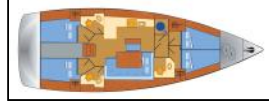

Segelyacht Bavaria Cruiser 46 Momo

Yacht ID:	13854
Yacht type:	Segelyacht
Yacht:	Bavaria Cruiser 46 Momo
Marina:	Deutschland / Heiligenhafen
Production year:	2015
Cabins:	4
Deposit:	1.500,00 €

Bordküche: Backofen, Dishes, Elektrischer Kessel, Herd, Pantryausrüstung, Warmes Wasser,
Deckausrüstung: Anker, Bilgenpumpe - Manuell, Bootshaken, Bootsmannstuhl, Cockpittisch, Deckschrubber (deckbürste), Elektrische Ankerwinde, Fender, Festmacher, Heckdusche, Scheinwerfer, Schwarzer Ball, Sprayhood,
Interieur: Barometer, Kühlbox, Schiffsuhr,
Navigation: AIS, Autopilot, Bugstrahlruder, Compass, Dreiecke, Echolot, Fernglas, GPS Kartenplotter, Logge/Lot/Speed, Positionslampe, Radar, Tablet, Teiler, Seekarten, Windmesser,
Segel: Winsch,
Sicherheitsausrüstung: Automatische Schwimmweste, Erste-Hilfe-Kit (Bordapotheke), Feuerlöscher, Handlampe, Lifebelts, Lifelines, Nebelhorn, Rettungsinsel, Rettungsringe, Seereling, Signalaraketen und Fackeln (signalflamme), Wantenschneider, Werkzeugset,
Unterhaltung: Radio CD-Spieler, TV + DVD,
Yachtelektrik: E-Landanschluss 220 V, Heizung,