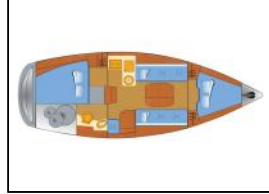

Segelyacht Bavaria 31 Cruiser Seepocke

Yacht ID:	13849
Yacht type:	Segelyacht
Yacht:	Bavaria 31 Cruiser Seepocke
Marina:	Deutschland / Marina Flensburg Sonwik
Production year:	2008
Cabins:	2
Deposit:	1.500,00 €

Unterhaltung: Radio CD-Spieler,

Yachtelektrik: E-Landanschluss 220 V, Heizung,

front.CHARTERS_BOOKING_LIST_AVAILABILITY

16.05. - 22.05.2026 Gebucht	30.05. - 05.06.2026 Auf Option	13.06. - 26.06.2026 Gebucht	27.06. - 03.07.2026 Gebucht
18.07. - 24.07.2026 Gebucht	25.07. - 31.07.2026 Gebucht	01.08. - 07.08.2026 Auf Option	22.08. - 28.08.2026 Gebucht
12.09. - 18.09.2026 Gebucht	24.10. - 31.12.2026 Gebucht		