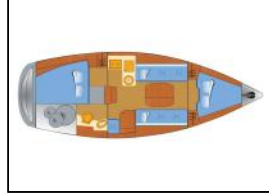

Segelyacht Bavaria 31 Cruiser Seepocke

Yacht ID:	13849
Yacht type:	Segelyacht
Yacht:	Bavaria 31 Cruiser Seepocke
Marina:	Deutschland / Marina Flensburg Sonwik
Production year:	2008
Cabins:	2
Deposit:	1.500,00 €

Unterhaltung: Radio CD-Spieler,

Yachtelektrik: E-Landanschluss 220 V, Heizung,

front.CHARTERS_BOOKING_LIST_AVAILABILITY

03.11. - 31.12.2024

Gebucht