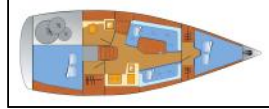

Segelyacht Hanse 320 Blomquist

Yacht ID:	13821
Yacht type:	Segelyacht
Yacht:	Hanse 320 Blomquist
Marina:	Deutschland / Heiligenhafen
Production year:	2009
Cabins:	2
Deposit:	1.500,00 €

Bordküche: Backofen, Dishes, Elektrischer Kessel, Herd, Pantryausrüstung, Warmes Wasser,
Deckausrüstung: Anker, Bilgenpumpe - Manuell, Bootshaken, Bootsmannstuhl, Cockpittisch, Deckschrubber (deckbürste), Elektrische Ankerwinde, Fender, Festmacher, Heckdusche, Scheinwerfer, Schwarzer Ball, Sprayhood,
Interieur: Barometer, Kühlbox, Schiffsuhr,
Navigation: Autopilot, Compass, Dreiecke, Echolot, Fernglas, GPS Kartenplotter, Logge/Lot/Speed, Positionslampe, Teiler, Seekarten, Windmesser,
Segel: Winsch,
Sicherheitsausrüstung: Automatische Weste, Erste-Hilfe-Kit (Bordapotheke), Feuerlöscher, Handlampe, Lifebelts, Lifelines, Nebelhorn, Rettungsinsel, Rettungsringe, Seereling, Signalaraketen und Fackeln (signalflamme),
Unterhaltung: Radio CD-Spieler,
Yachtelektrik: E-Landanschluss 220 V,