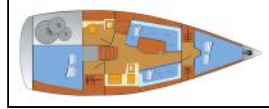

Segelyacht Hanse 320 Blomquist

Yacht ID:	13821
Yacht type:	Segelyacht
Yacht:	Hanse 320 Blomquist
Marina:	Deutschland / Heiligenhafen
Production year:	2009
Cabins:	2
Deposit:	1.500,00 €

Bordküche: Backofen, Dishes, Elektrischer Kessel, Herd, Pantryausrüstung, Warmes Wasser,
Deckausrüstung: Anker, Bilgenpumpe - Manuell, Bootshaken, Bootsmannstuhl, Cockpittisch, Deckschrubber (deckbürste), Elektrische Ankerwinde, Fender, Festmacher, Heckdusche, Scheinwerfer, Schwarzer Ball, Sprayhood,
Interieur: Barometer, Kühlbox, Schiffsuhr,
Navigation: Autopilot, Compass, Dreiecke, Echolot, Fernglas, GPS Kartenplotter, Logge/Lot/Speed, Positionslampe, Teiler, Seekarten, Windmesser,
Segel: Winsch,
Sicherheitsausrüstung: Automatische Weste, Erste-Hilfe-Kit (Bordapotheke), Feuerlöscher, Handlampe, Lifebelts, Lifelines, Nebelhorn, Rettungsinsel, Rettungsringe, Seereling, Signalraketen und Fackeln (signalflamme),
Unterhaltung: Radio CD-Spieler,
Yachtelektrik: E-Landanschluss 220 V,