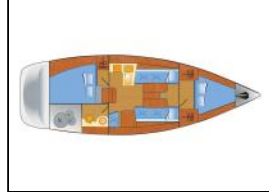

Segelyacht Salona 35 Piccola Strega

Yacht ID:	13817
Yacht type:	Segelyacht
Yacht:	Salona 35 Piccola Strega
Marina:	Deutschland / Heiligenhafen
Production year:	2013
Cabins:	2
Deposit:	1.500,00 €

Bordküche: Backofen, Dishes, Elektrischer Kessel, Herd, Pantryausrüstung, Warmes Wasser,
Deckausrüstung: Anker, Bilgenpumpe - Manuell, Bootshaken, Bootsmannstuhl, Cockpittisch, Deckschrubber (deckbürste), Fender, Festmacher, Heckdusche, Scheinwerfer, Schwarzer Ball, Sprayhood,
Interieur: Barometer, Kühlbox, Schiffsuhr,
Navigation: AIS, Autopilot, Compass, Dreiecke, Echolot, Fernglas, GPS Kartenplotter, Logge/Lot/Speed, Positionslampe, Tablet, Teiler, Seekarten, Windmesser,
Sicherheitsausrüstung: Automatische Schwimmweste, Erste-Hilfe-Kit (Bordapotheke), Feuerlöscher, Handlampe, Lifebelts, Lifelines, Nebelhorn, Rettungsinsel, Rettungsringe, Seereling, Signalaraketen und Fackeln (signalflamme), Wantenschneider, Werkzeugset,
Unterhaltung: Radio CD-Spieler,
Yachtelektrik: E-Landanschluss 220 V, Heizung,