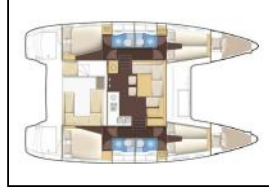

## Katamaran Lagoon 400 S2 Diego

Yacht ID:	13797
Yacht type:	Katamaran
Yacht:	<a href="#">Lagoon 400 S2 Diego</a>
Marina:	Kroatien / Sukosan, D-Marin Dalmacija Marina
Production year:	2014
Cabins:	4 + 2
Deposit:	2.500,00 €