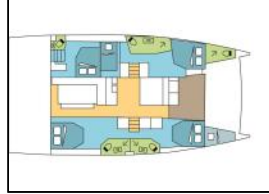

## Katamaran Bali 4.6 Rhapsody in Blue

Yacht ID:	13777
Yacht type:	Katamaran
Yacht:	<a href="#">Bali 4.6 Rhapsody in Blue</a>
Marina:	Türkei / Orhaniye, Martı Marina
Production year:	2023
Cabins:	5 + 1
Deposit:	4.750,00 €

**Bordküche:** Eiswürfelmaschine, Kühlschrank, Mikrowelle, Spülmaschine, Warmes Wasser,  
**Deckausrüstung:** Ankerkettenzähler, Badeplattform, Beiboot mit Außenborder, Bimini Top, Cockpittisch, Gangway, Sprayhood, Ultra Anker,  
**Interieur:** Elektrische Toilette, Elektrischer Ventilator,  
**Komfort:** Cockpit Kissen,  
**Navigation:** AIS, Autopilot, Electronic sea charts, Faltpropeller, GPS Kartenplotter - Cockpit, Hafenhandbuch, Seekarten, Wind/Geschwindigkeits/Tiefeninstrumente,  
**Segel:** Elektrische Winsch, Lazy bag,  
**Sicherheitsausrüstung:** Automatische Schwimmweste, Kinderschwimmweste, Rettungsinsel, UKW Funk,  
**Unterhaltung:** Fusion radio, Radio, USB, Bluetooth,  
**Yachtelektrik:** Alternator, Inverter,