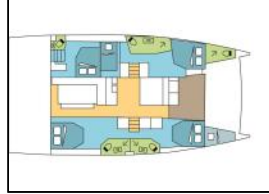

Katamaran Bali 4.6 Rhapsody in Blue

Yacht ID:	13777
Yacht type:	Katamaran
Yacht:	Bali 4.6 Rhapsody in Blue
Marina:	Türkei / Orhaniye, Martı Marina
Production year:	2023
Cabins:	5 + 1
Deposit:	4.750,00 €

Bordküche: Eiswürfelmaschine, Kühlschrank, Mikrowelle, Spülmaschine, Warmes Wasser,
Deckausrüstung: Ankerkettenzähler, Badeplattform, Beiboot mit Außenborder, Bimini Top, Cockpittisch, Gangway, Sprayhood, Ultra Anker,
Interieur: Elektrische Toilette, Elektrischer Ventilator,
Komfort: Cockpit Kissen,
Navigation: AIS, Autopilot, Electronic sea charts, Faltpropeller, GPS Kartenplotter - Cockpit, Hafenhandbuch, Seekarten, Wind/Geschwindigkeits/Tiefeninstrumente,
Segel: Elektrische Winsch, Lazy bag,
Sicherheitsausrüstung: Automatische Schwimmweste, Kinderschwimmweste, Rettungsinsel, UKW Funk,
Unterhaltung: Fusion radio, Radio, USB, Bluetooth,
Yachtelektrik: Alternator, Inverter,