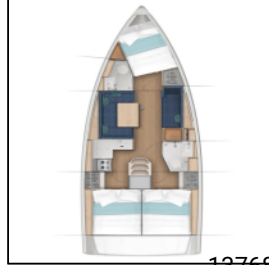

## Segelyacht Sun Odyssey 380 Ocean Breeze

13768

|                  |  |
|------------------|--|
| Yacht ID:        | Segelyacht                                   |
| Yacht type:      | Segelyacht                                   |
| Yacht:           | <a href="#">Sun Odyssey 380 Ocean Breeze</a> |
| Marina:          | Türkei / Fethiye, Ece Saray Marina<br>Resort |
| Production year: | 2022   |
| Cabins:          | 3  |
| Deposit:         | 3.000,00 €                                   |