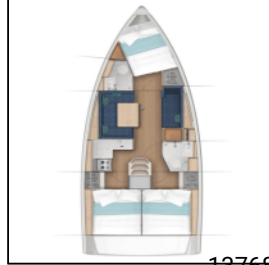

Segelyacht Sun Odyssey 380 Ocean Breeze

13768

Yacht ID:	Segelyacht
Yacht type:	Segelyacht
Yacht:	Sun Odyssey 380 Ocean Breeze
Marina:	Türkei / Fethiye, Ece Saray Marina Resort
Production year:	2022
Cabins:	3
Deposit:	3.000,00 €