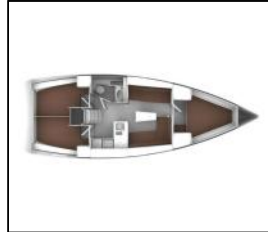

Segelyacht Bavaria Cruiser 37 Mai Tai

Yacht ID:	13614
Yacht type:	Segelyacht
Yacht:	Bavaria Cruiser 37 Mai Tai
Marina:	Kroatien / Sukosan, D-Marin Dalmacija Marina
Production year:	2024
Cabins:	3
Deposit:	1.000,00 €