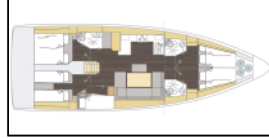

Segelyacht Bavaria C46 Jason

Yacht ID:	13603
Yacht type:	Segelyacht
Yacht:	Bavaria C46 Jason
Marina:	Griechenland / Athens, Alimos marina
Production year:	2024
Cabins:	5
Deposit:	2.000,00 €

Bordküche: Gasflasche, Herd, Kühlschrank, Pantryausrüstung, Warmes Wasser,
Deckausrüstung: Außenborder, Badeleiter, Badeplattform, Beiboot, Bimini Top, Cockpittisch, El. Kühlbox im Cockpit, Elektrische Ankerwinde, Gangway, Heckdusche, Sprayhood,
Interieur: Elektrische Toilette, Elektrischer Ventilator, Verwandelbarer Tisch im Salon,
Komfort: Cockpit Kissen,
Navigation: Autopilot, Bugstrahlruder, GPS Kartenplotter - Cockpit, Hafenhandbuch, Liste der Lichter, Navigationsset, Seekarten, Wind/Geschwindigkeits/Tiefeninstrumente, Windex,
Segel: Self tailing winch,
Sicherheitsausrüstung: EPIRB-Distress radio beacons, GMDSS, Notpinne, UKW Funk,
Unterhaltung: Außenlautsprecher, MP3 Jack-Ipod, Radio CD mp3 player,
Yachtelektrik: E-Landanschluss 220 V, Generator, Inverter, Klimaanlage, Ladegerät, Solar Panel, Steckdose 220V, 12 V,