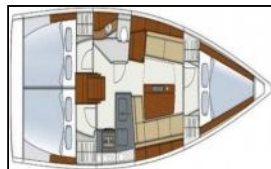

Segelyacht Hanse 345 Kami

Yacht ID:	13542
Yacht type:	Segelyacht
Yacht:	Hanse 345 Kami
Marina:	Spanien / Roses, Empuriabrava marina
Production year:	2017
Cabins:	3
Deposit:	3.000,00 €

Bordküche: Backofen, Herd, Kühlschrank, Pantryausrüstung, Warmes Wasser,

Deckausrüstung: Badeleiter, Badeplattform, Beiboot, Bimini Top, Cockpittisch, Elektrische Ankerwinde, Heckdusche, Sprayhood,

Komfort: Cockpit Kissen,

Navigation: Autopilot, Depthsounder, GPS Kartenplotter, Tachometer, Windmesser,

Segel: Lazy bag, Lazy jacks,

Sicherheitsausrüstung: UKW Funk,

Unterhaltung: Außenlautsprecher, Radio,

Yachtelektrik: 12V Steckdose, E-Landanschluss 220 V, Inverter, Ladegerät, Steckdose 220V, 12 V,

front.CHARTERS_BOOKING_LIST_AVAILABILITY