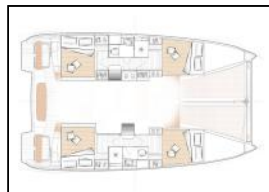

## Katamaran Excess 11 Lizzy

Yacht ID:	13517
Yacht type:	Katamaran
Yacht:	<a href="#">Excess 11 Lizzy</a>
Marina:	Türkei / Fethiye, Ece Saray Marina Resort
Production year:	2020
Cabins:	4 + 2
Deposit:	3.000,00 €

**Bordküche:** Backofen, Gas-Kocher, Kühlschrank, Pantryausrüstung, Tiefkühlfach, Warmes Wasser,  
**Deckausrüstung:** Anker mit Kette, Beiboot, Bimini Top, Cockpittisch, Elektrische Ankerwinde, Heckdusche,  
**Interieur:** Elektrischer Ventilator,  
**Komfort:** Bettwäsche, Handtücher,  
**Navigation:** Autopilot, GPS Kartenplotter - Cockpit, Hafenhandbuch, Seekarten, Tridata, Wind/Geschwindigkeits/Tiefeninstrumente,  
**Segel:** Electric primary winch, Elektrische Fallwinschen,  
**Sicherheitsausrüstung:** UKW Funk, Werkzeugset,  
**Unterhaltung:** Außenlautsprecher, Indoor-Lautsprecher, Radio CD mp3 player,  
**Yachtelektrik:** Heizung, Inverter, Ladegerät,