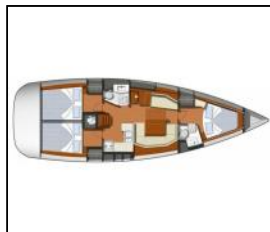

## Segelyacht Sun Odyssey 42i Tempo

**Bordküche:** Kühlschrank, Tiefkühlfach,  
**Deckausrüstung:** Ankerkettenzähler, Gangway,  
**Navigation:** GPS Kartenplotter, Radar,  
**Segel:** Winsch,  
**Unterhaltung:** Radio CD mp3 player, TV,  
**Yachtelektrik:** Heizung, Inverter, Solar Panel, Wasserkocher,

Yacht ID:	13470
Yacht type:	Segelyacht
Yacht:	<a href="#">Sun Odyssey 42i Tempo</a>
Marina:	Türkei / Marmaris, Netsel Marina
Production year:	2008
Cabins:	3
Deposit:	0,00 €

**front.CHARTERS\_BOOKING\_LIST\_AVAILABILITY**