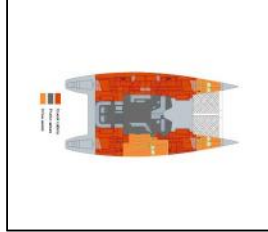

Katamaran Lonestar Lonestar

Yacht ID:	13455
Yacht type:	Katamaran
Yacht:	Lonestar Lonestar
Marina:	Seychellen / Seychelles, Eden Island Marina
Production year:	2020
Cabins:	6 + 2
Deposit:	1.000,00 €

Bordküche: Eiswürfelmaschine, Gasflasche, Kühlschrank, Tiefkühlfach,
Deckausrüstung: Badeleiter, Badeplattform, Beiboot mit Außenborder, Bimini Top,
Interieur: Hair dryer,
Komfort: Bettwäsche, Decksliegepolster, Duschtuch, Printer,
Navigation: Autopilot, GPS Kartenplotter,
Unterhaltung: Brettspiele, DVD player, Kajak, Kayak tandem, Schnorchelausrüstung, Stand up paddle (SUP), Wakeboard, Wasserski,
Yachtelektrik: Klimaanlage, Solar Panel, Wassermacher - desalinator,