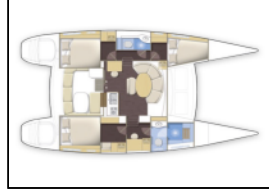

Katamaran Lagoon 380 Magikal

Yacht ID:	13446
Yacht type:	Katamaran
Yacht:	Lagoon 380 Magikal
Marina:	Seychellen / Seychelles, Eden Island Marina
Production year:	2011
Cabins:	3
Deposit:	3.000,00 €

Bordküche: Gasflasche, Kühlschrank, Pantryausrüstung, Wasserpumpe,
Deckausrüstung: Beiboot mit Außenborder, Bimini Top, Davit, El. Kühlbox im Cockpit, Heckdusche, Pulpit Sitz, Teakholz im Cockpit,
Interieur: Elektrischer Ventilator, Handpumpe für Wasser, Ventilatoren in allen Kabinen,
Komfort: Bettwäsche, Cockpit Kissen, Duschtuch,
Navigation: Autopilot, Echolot, GPS Kartenplotter, LED Positionslichter, Navigationsset, Windmesser,
Segel: Lazy bag,
Sicherheitsausrüstung: Erste-Hilfe-Kit (Bordapotheke), Feuerlöscher, Kinderschwimmweste, Lifebelts, Schwimmwesten, UKW Funk,
Unterhaltung: Außenlautsprecher, Indoor-Lautsprecher, LCD TV + DVD, Radio CD mp3 player, Schnorchelausrüstung,
Yachtelektrik: Batterien, Batterieschalter, Ladegerät,