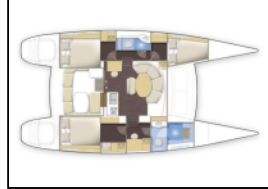

Katamaran Lagoon 380 Magikal

Yacht ID:	13446
Yacht type:	Katamaran
Yacht:	Lagoon 380 Magikal
Marina:	Seychellen / Seychelles, Eden Island Marina
Production year:	2011
Cabins:	3
Deposit:	3.000,00 €

Bordküche: Gasflasche, Kühlschrank, Pantryausrüstung, Wasserpumpe,
Deckausrüstung: Beiboot mit Außenborder, Bimini Top, Davit, El. Kühlbox im Cockpit, Heckdusche, Pulpit Sitz, Teakholz im Cockpit,
Interieur: Elektrischer Ventilator, Handpumpe für Wasser, Ventilatoren in allen Kabinen,
Komfort: Bettwäsche, Cockpit Kissen, Duschtuch,
Navigation: Autopilot, Echolot, GPS Kartenplotter, LED Positionslichter, Navigationsset, Windmesser,
Segel: Lazy bag,
Sicherheitsausrüstung: Erste-Hilfe-Kit (Bordapotheke), Feuerlöscher, Kinderschwimmweste, Lifebelts, Schwimmwesten, UKW Funk,
Unterhaltung: Außenlautsprecher, Indoor-Lautsprecher, LCD TV + DVD, Radio CD mp3 player, Schnorchelausrüstung,
Yachtelektrik: Batterien, Batterieschalter, Ladegerät,