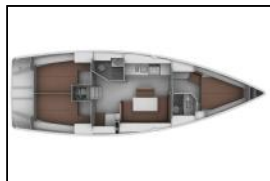

## Segelyacht Bavaria Cruiser 40 Sylvia

**Deckausrüstung:** Bimini Top, Elektrische Ankerwinde, Festmacher, Gangway, Hydraulische Hebe Badeplattform, Rep. set f. Beiboot, Reserve Motoröl, Sprayhood,  
**Interieur:** Elektrische Toilette, Ventilatoren in allen Kabinen,  
**Navigation:** Autopilot, Bugstrahlruder, Echolot, GPS Kartenplotter - Cockpit, Tachometer, Windmesser,  
**Sicherheitsausrüstung:** Flickzeug, UKW Funk,  
**Unterhaltung:** Radio CD mp3 player,  
**Yachtelektrik:** Inverter, Service Batterien, Solar Panel, Starterbatterie,