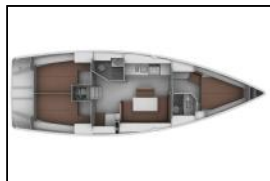

Segelyacht Bavaria Cruiser 40 Sylvia

Deckausrüstung: Bimini Top, Elektrische Ankerwinde, Festmacher, Gangway, Hydraulische Hebe Badeplattform, Rep. set f. Beiboot, Reserve Motoröl, Sprayhood,
Interieur: Elektrische Toilette, Ventilatoren in allen Kabinen,
Navigation: Autopilot, Bugstrahlruder, Echolot, GPS Kartenplotter - Cockpit, Tachometer, Windmesser,
Sicherheitsausrüstung: Flickzeug, UKW Funk,
Unterhaltung: Radio CD mp3 player,
Yachtelektrik: Inverter, Service Batterien, Solar Panel, Starterbatterie,