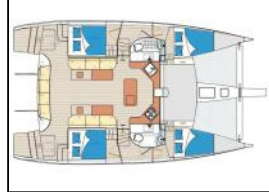

Katamaran Island Spirit 410 Kaya

Yacht ID:	13423
Yacht type:	Katamaran
Yacht:	Island Spirit 410 Kaya
Marina:	Thailand / Phuket, Yacht Haven Marina
Production year:	2022
Cabins:	4
Deposit:	4.000,00 €

Bordküche: Besen und Kehrschaufel, Elektrischer Kessel, Gasflasche, Kühlschrank, Müllsäcke, Pantryausrüstung, Warmes Wasser,