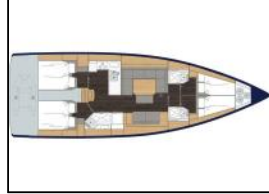

Segelyacht Bavaria C45 Isabella 2

Yacht ID:	13416
Yacht type:	Segelyacht
Yacht:	Bavaria C45 Isabella 2
Marina:	Thailand / Phuket, Yacht Haven Marina
Production year:	2018
Cabins:	4
Deposit:	3.000,00 €

Bordküche: Besen und Kehrschaufel, Elektrischer Kessel, Gasflasche, Kühlschrank, Müllsäcke, Pantryausrüstung, Warmes Wasser,