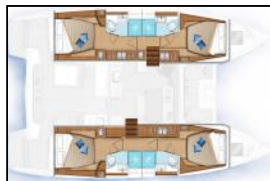

Katamaran Lagoon 46 Shanti

Yacht ID:	13394
Yacht type:	Katamaran
Yacht:	Lagoon 46 Shanti
Marina:	Türkei / Fethiye, Yacht Club Mai
Production year:	2020
Cabins:	4 + 1
Deposit:	4.000,00 €

Bordküche: Backofen, Eismaschine, Herd, Pantryausrüstung, Spülmaschine,

Deckausrüstung: Außenborder, Beiboot, Bimini Top, Cockpit Kühlschrank, Cockpit Licht, Decklichter, Flybridge, Hydraulisches Hebesystem des Beiboot,

Interieur: Curtains, Elektrische Toilette, Elektrischer Ventilator, Verwandelter Tisch im Salon,

Komfort: Liegestühle,

Navigation: Autopilot, Navigationsset,

Segel: Elektrische Winsch, Lazy bag,

Unterhaltung: Angel, Außenlautsprecher, Fusion radio, Indoor-Lautsprecher,

Yachtelektrik: Generator, Inverter, USB Steckern, Wassermacher - desalinator,