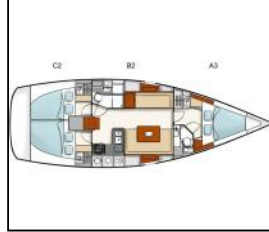

Segelyacht Hanse 400 Gaia

Yacht ID:	13303
Yacht type:	Segelyacht
Yacht:	Hanse 400 Gaia
Marina:	Türkei / Fethiye, Ece Saray Marina Resort
Production year:	2008
Cabins:	3
Deposit:	2.000,00 €

Bordküche: Backofen, Herd, Kühlschrank, Pantryausrüstung, Spüle,

Deckausrüstung: Anker mit Kette, Beiboot, Bimini Top, Elektrische Ankerwinde, faltst. Steuerrad, Fender, Kugelfender, Seil, Sprayhood, Teakholz im Cockpit,

Interieur: Elektrische Toilette,

Komfort: Außerhalb Kissen, Cockpit Kissen,