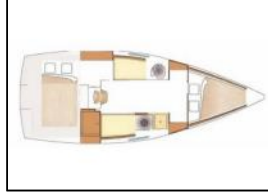

## Segelyacht Bénéteau Platu 25 Athos

**Deckausrüstung:** Anker, Anker mit Kette,  
**Interieur:** Barometer,  
**Navigation:** Fernglas, GPS Kartenplotter - Cockpit,  
**Yachtelektrik:** Inverter,

Yacht ID:	13205
Yacht type:	Segelyacht
Yacht:	<a href="#">Bénéteau Platu 25 Athos</a>
Marina:	Italien / Sardinia, Punta Nuraghe
Production year:	2000
Cabins:	2
Deposit:	2.000,00 €