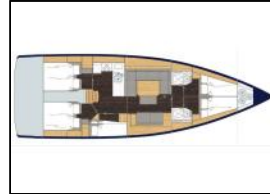

Segelyacht Bavaria C45 Simeon

Bordküche: Warmes Wasser,
Deckausrüstung: Bimini Top, Elektrische Ankerwinde, Sprayhood,
Interieur: Elektrische Toilette,
Navigation: Autopilot, Bugstrahlruder, GPS Kartenplotter - Cockpit, Wind/Geschwindigkeits/Tiefeninstrumente,
Sicherheitsausrüstung: Fäkalientank,
Unterhaltung: Außenlautsprecher, Radio CD mp3 player,
Yachtelektrik: Solar Panel,