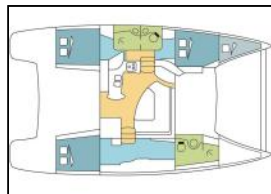

## Katamaran Lipari 41 Cousin

|                  |                                  |
|------------------|----------------------------------|
| Yacht ID:        | 13098                            |
| Yacht type:      | Katamaran                        |
| Yacht:           | <a href="#">Lipari 41 Cousin</a> |
| Marina:          | Seychellen / Seychelles, Mahe    |
| Production year: | 2010                             |
| Cabins:          | 3 + 1                            |
| Deposit:         | 4.000,00 €                       |

**Bordküche:** Backofen, Kühlschrank,  
**Deckausrüstung:** Außenborder, Bimini Top, Cockpittisch,  
Elektrische Ankerwinde, Grill, Heckdusche,  
**Komfort:** Bettwäsche,  
**Navigation:** Autopilot, GPS Kartenplotter, GPS Kartenplotter -  
Cockpit, Radar, Seekarten und nautische Reiseführer,  
Tachometer, Windmesser,  
**Segel:** Lazy bag, Lazy jacks,  
**Unterhaltung:** Außenlautsprecher, CD Player, DVD player,  
**Yachtelektrik:** Inverter, Ladegerät, Solar Panel,