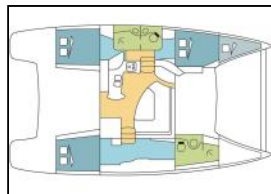

Katamaran Lipari 41 Cousin

Yacht ID:	13098
Yacht type:	Katamaran
Yacht:	Lipari 41 Cousin
Marina:	Seychellen / Seychelles, Mahe
Production year:	2010
Cabins:	3 + 1
Deposit:	4.000,00 €

Bordküche: Backofen, Kühlschrank,
Deckausrüstung: Außenborder, Bimini Top, Cockpittisch,
Elektrische Ankerwinde, Grill, Heckdusche,
Komfort: Bettwäsche,
Navigation: Autopilot, GPS Kartenplotter, GPS Kartenplotter -
Cockpit, Radar, Seekarten und nautische Reiseführer,
Tachometer, Windmesser,
Segel: Lazy bag, Lazy jacks,
Unterhaltung: Außenlautsprecher, CD Player, DVD player,
Yachtelektrik: Inverter, Ladegerät, Solar Panel,