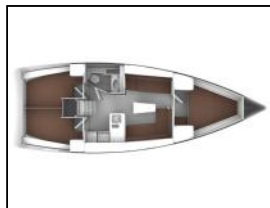

Segelyacht Bavaria Cruiser 37 Julia

Bordküche: Kühlschrank,
Deckausrüstung: Beiboot, Bimini Top, Cockpittisch,
Elektrische Ankerwinde, Heckdusche, Sprayhood,
Navigation: Autopilot, Bugstrahlruder, GPS Kartenplotter -
Cockpit, Windmesser,
Sicherheitsausrüstung: UKW Funk,
Unterhaltung: CD Player,
Yachtelektrik: Solar Panel,

Yacht ID: 1308
Yacht type: Segelyacht
Yacht: [Bavaria Cruiser 37 Julia](#)
Marina: Kroatien / Sukosan, D-Marin
Dalmacija Marina
Production year: 2014
Cabins: 3
Deposit: 1.000,00 €

front.CHARTERS_BOOKING_LIST_AVAILABILITY