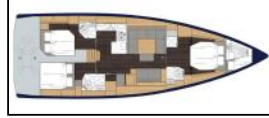

Segelyacht Bavaria C50 Style Shala

Yacht ID:	13066
Yacht type:	Segelyacht
Yacht:	Bavaria C50 Style Shala
Marina:	Kroatien / ACI Marina Split
Production year:	2023
Cabins:	3 + 1
Deposit:	0,00 €

Bordküche: Backofen, Gasflasche, Herd, Kühlschrank, Pantryausrüstung, Warmes Wasser,
Deckausrüstung: Außenborder, Auxiliary Anker (Reserve Anker), Badeleiter, Badeplattform, Beiboot, Beiboot Pumpe, Bilgenpumpe - Manuell, Bimini Top, Bootshaken, Bootsmannstuhl, Cockpittisch, Deckschrubber (deckbürste), Diesel Trichter, Dieselkanister, Elektrische Ankerwinde, Fender, Festmacher, Gangway, Hauptanker, Hauptdeck Kompass, Heckdusche, Kunststoff-Eimer (Pütz), Schwarzer Ball, Sprayhood, Teak im Cockpit, Wasserschlauch, Winschkurbeln,
Interieur: Barometer, Elektrische Toilette, Innendusche, Kleiderbügel, Schiffsdokumente, Schiffsuhr,
Komfort: Bettwäsche, Cockpit Kissen, Decken, Polster,
Navigation: Autopilot, Bugstrahlruder, Fernglas, GPS Kartenplotter - Cockpit, Hafenhandbuch, Handpeilkompass, LED Positionslichter, Navigationsset, Radarreflektor, Seekarten und nautische Reiseführer, Wind/Geschwindigkeits/Tiefeninstrumente, Windex,
Segel: Elektrische Winsch,
Sicherheitsausrüstung: Erste-Hilfe-Kit (Bordapotheke), Fäkalientank, Feueraxt, Feuerlöscher, Flickzeug, Kinderschwimmweste, Leuchtraketen, Lifebelts, Nebelhorn, Notpinne, Paddel, Rettungsinsel, Rettungsring mit Licht, Schwimmwesten, Search light, UKW Funk, Werkzeugset,
Unterhaltung: Außenlautsprecher, Indoor-Lautsprecher, Radio, USB, Bluetooth, Taucherbrille, TV, Wi-Fi Internet,
Yachtelektrik: 12V Steckdose, 220V Stecker, elektrische Bilgenpumpe, Generator, Heizung, Inverter, Klimaanlage, Ladegerät, Service Batterien, Shore Netzkabel, Solar Panel, Wasserkocher,