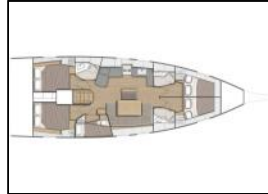

## Segelyacht Oceanis 46.1 Breezy

|                  |                                     |
|------------------|-------------------------------------|
| Yacht ID:        | 13040                               |
| Yacht type:      | Segelyacht                          |
| Yacht:           | <a href="#">Oceanis 46.1 Breezy</a> |
| Marina:          | Türkei / Orhaniye, Martı Marina     |
| Production year: | 2023                                |
| Cabins:          | 5                                   |
| Deposit:         | 2.500,00 €                          |

**Bordküche:** Kühlschrank, Tiefkühlfach, Warmes Wasser,  
**Deckausrüstung:** Anker, Anker mit Kette, Ankerkettenzähler, Ankerwirbel, Außenborder, Badeplattform, Beiboot, Bimini Top, Elektrische Ankerwinde, Gangway, Heckdusche, Kette Klaue, Sprayhood, Teak im Cockpit,  
**Interieur:** Barometer, Elektrische Toilette, Thermometer,  
**Komfort:** Cockpit Kissen,  
**Navigation:** AIS, Autopilot, Bugstrahlruder, Electronic sea charts, GPS Kartenplotter - Cockpit, Hafenhandbuch, Wind/Geschwindigkeits/Tiefeninstrumente,  
**Segel:** Elektrische Winsch, Lazy bag,  
**Sicherheitsausrüstung:** Automatische Schwimmweste, Kinderschwimmweste, Rettungsinsel, UKW Funk,  
**Unterhaltung:** Fusion radio,  
**Yachtelektrik:** Heizung, Inverter, Ladegerät,