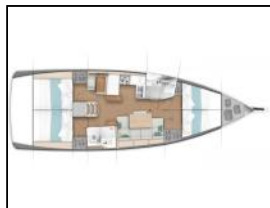

## Segelyacht Sun Odyssey 440 Dream On

Yacht ID:	13035
Yacht type:	Segelyacht
Yacht:	<a href="#">Sun Odyssey 440 Dream On</a>
Marina:	Griechenland / Preveza Main Port
Production year:	2020
Cabins:	4
Deposit:	2.500,00 €

**Bordküche:** Kühlschrank, NESPRESSO Kaffeemaschine, Pantryausrüstung, Tiefkühlfach, Warmes Wasser,  
**Deckausrüstung:** Außenborder, Beiboot, Bimini Top, Cockpittisch, Elektrische Ankerwinde, Gangway, Heckdusche, Sprayhood, Teakholz im Cockpit,  
**Interieur:** Convertible from 4 into 3 cabins,  
**Komfort:** Bettwäsche und Handtücher,  
**Navigation:** Autopilot, Bugstrahlruder, Depthsounder, GPS Kartenplotter, Radar,  
**Unterhaltung:** Außenlautsprecher, Radio, USB, Bluetooth, USB internet stick,  
**Yachtelektrik:** Inverter, Landstromanschluss, Solar Panel,